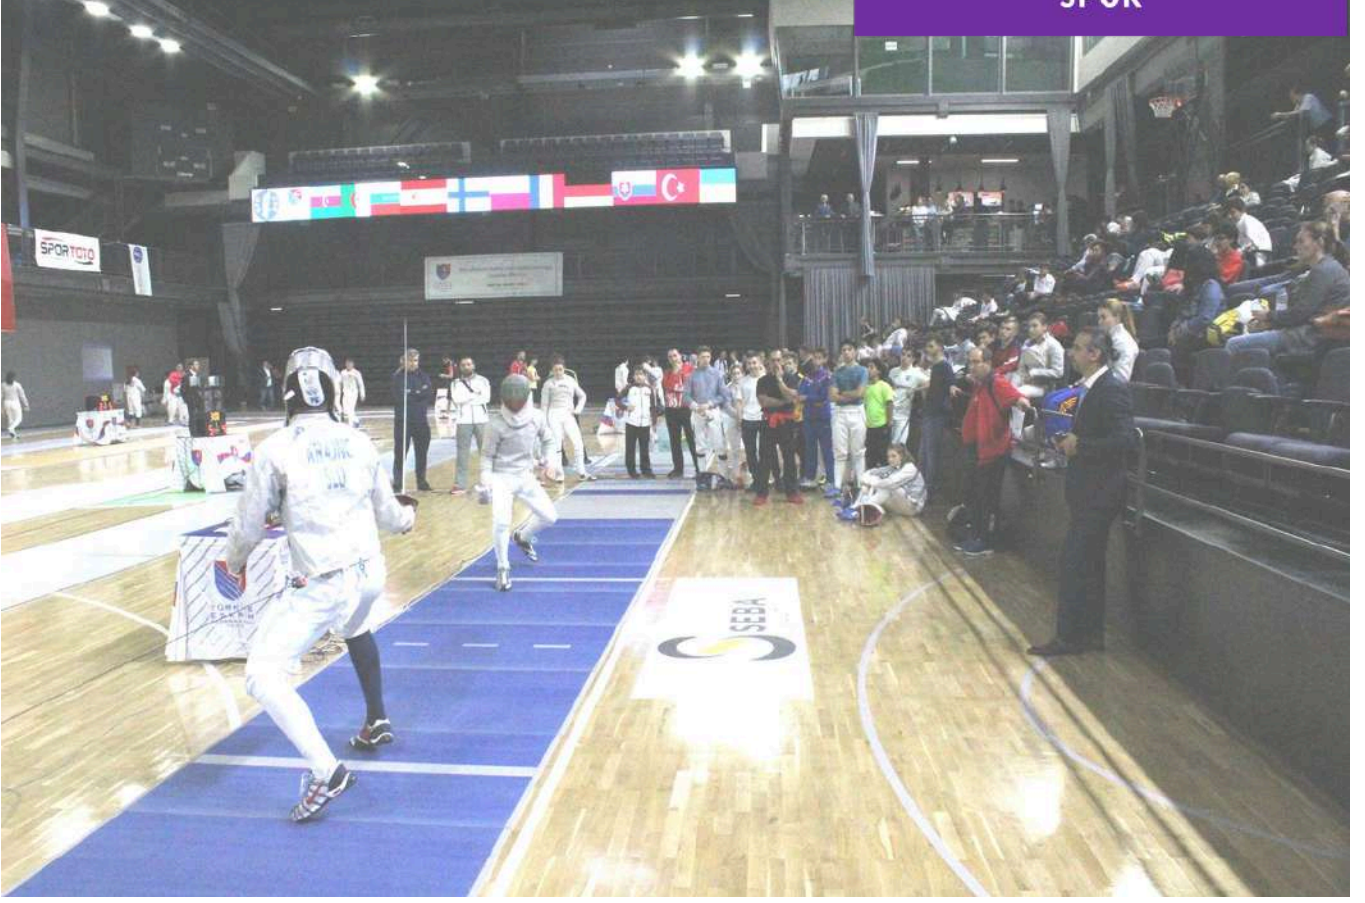

Ulusal ve uluslararası basketbol, voleybol, Eskrim ve jimnastik karşılaşmaları çelik konstrüksiyon tavanlı COMPLEX İSTANBUL 'da düzenlenmektedir.