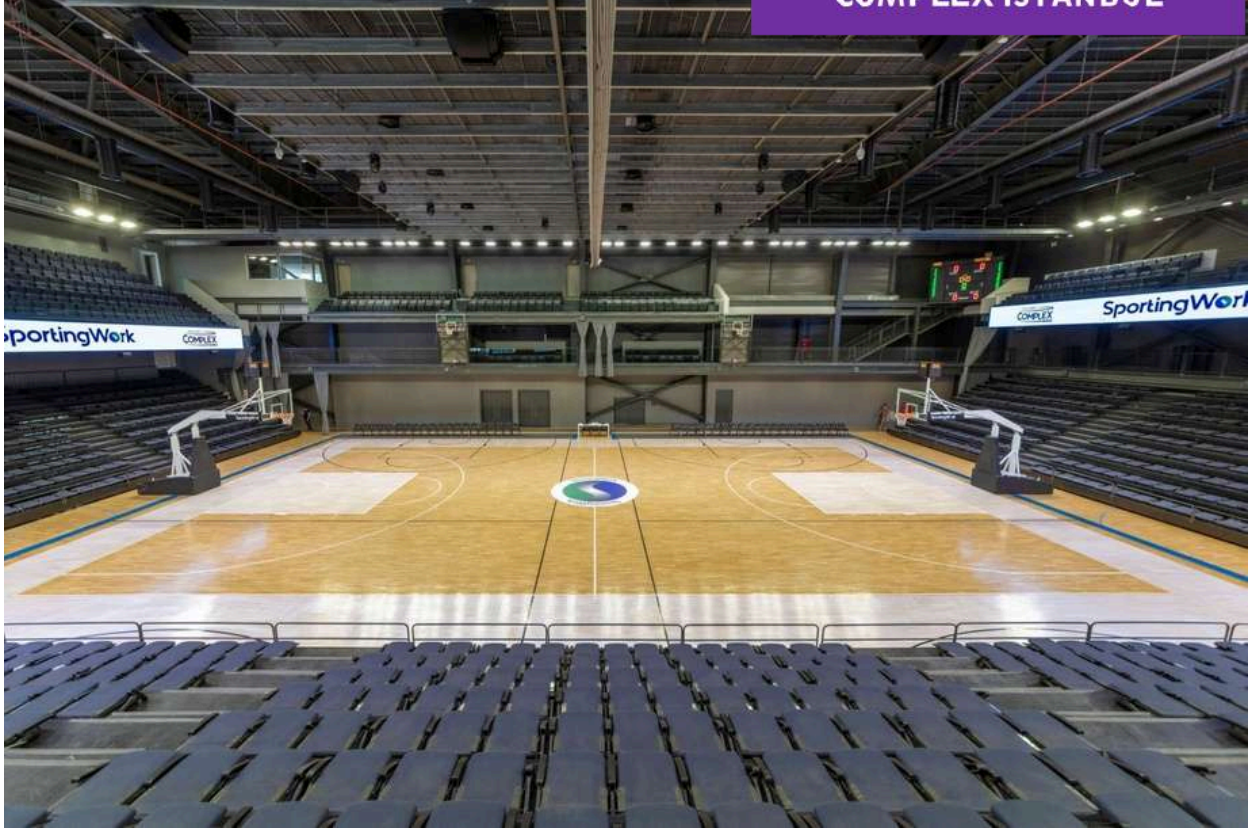

hosting the world

COMPLEX

istanbul

by

Sporting
Work

İstanbul'un en yeni etkinlik, spor ve konaklama merkezi

Istanbul'un sayılı çok amaçlı kongre, fuar ve gösteri merkezi olma ünvanına sahip COMPLEX İSTANBUL; 11.000 m²'lik bir alanda misafir ağırlayabilen fonksiyon bütünü olarak tasarlanmıştır.

3.500 kişilik çok amaçlı gösteri merkezi COMPLEX İSTANBUL toplamda 11.500 m²'lik bölünebilir Spor,sergi ve fuar alanı COMPLEX İSTANBUL, toplantı odaları ve çok amaçlı salonlardan oluşan COMPLEX İSTANBUL; İstanbul yeni havaalına 30 dakika, Taksim'e 25 dakika mesafede ana arterlerle etrafı örülmüş merkezi bir lokasyondadır.