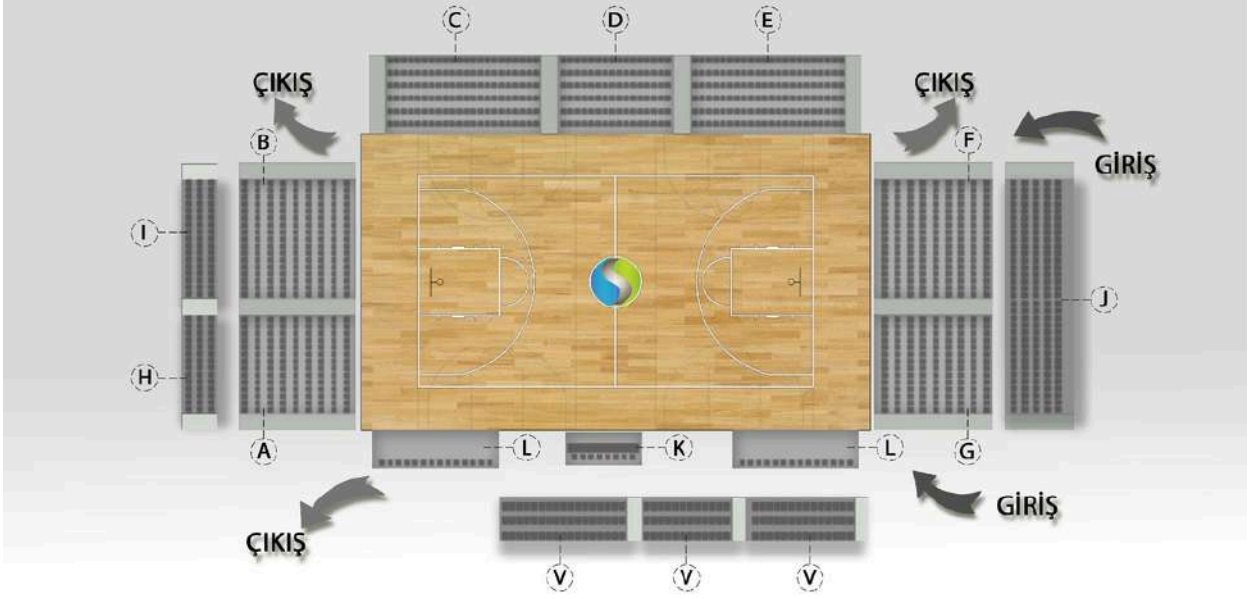

Ulusal ve uluslararası basketbol, voleybol, Eskrim ve jimnastik karşılaşmaları çelik konstrüksiyon tavanlı COMPLEX İSTANBUL 'da düzenlenmektedir.

KONAKLAMA

Elit hizmet anlayışının hakim olduğu 200 odasıyla TRYP HOTEL&HAWTHORN SUITE, COMPLEX ISTANBUL'da yepyeni bir konaklama konsepti sunuyor. Bu odalardan 64 adedi sigara içilmeyen oda, 48 adedi bağlantılı oda ve 2 si engelli odası olarak misafirlerini ağırlıyor. Ayrıca COMPLEX ISTANBUL ile bütünleşen toplantı katı ve balo salonu katı bulunmaktadır.

BASKETBOL, VOLEYBOL ve DİĞER SPORLAR MAÇ DÜZENİ

(A) BLOK
(B) BLOK
(C) BLOK
(D) BLOK

(E) BLOK
(F) BLOK
(G) BLOK
(H) BLOK BALKON

(I) BLOK BALKON
(J) BLOK BALKON
(K) HAKEM MASASI
(L) TAKIM OTURMA BOLÜMÜ

(V) VIP BALKON
to host the world
COMPLEX
istanbul