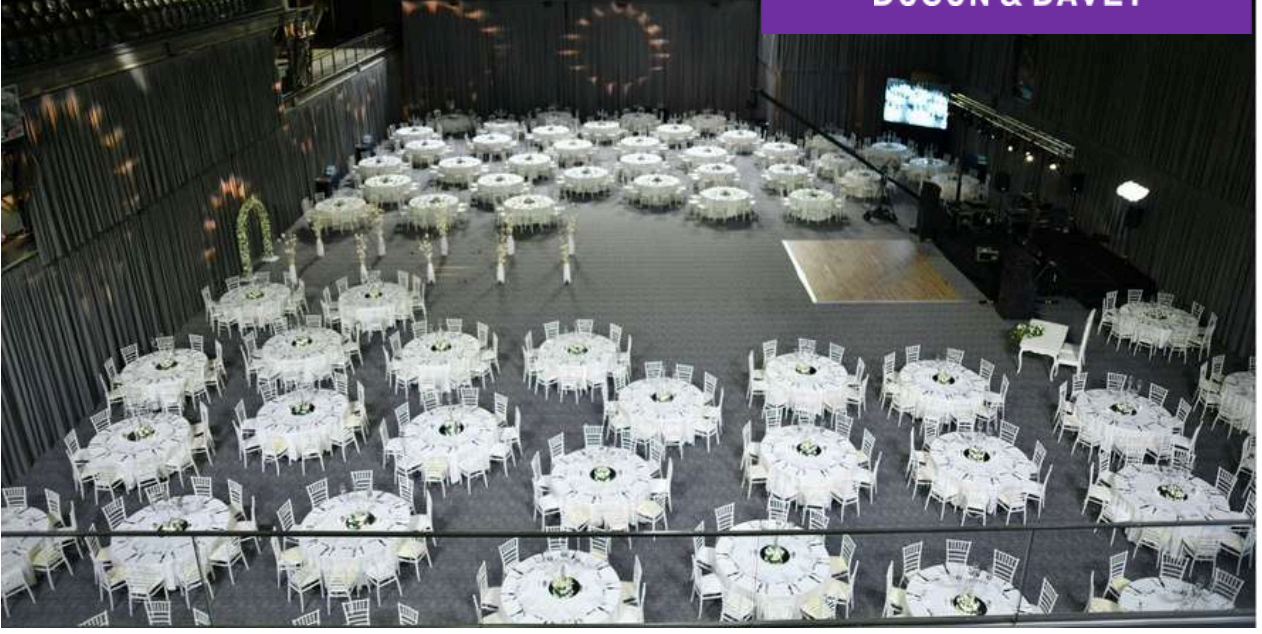

Auditorium, teleskopik koltuklar, perdelerle bölünebilir özellik ile 1.000m² fuaye ve kokteyl alanı bulunmaktadır. Özel etkinlikler için tasarlanmış net 13 metre tavan yüksekliği ve çelik konstrüksiyon tavana sahip olan complex istanbul'da, özel loca ve VIP katı, özel ağırlama fonksiyonlarının yanı sıra 1.000 araçlık otoparkı ile misafirlerini özenle ağırlamaktadır

3500
Kişi Toplam

1000m²
Fuaye ve
Kokteyl
Alanı

5
Dakikada
Ana artere
ulaşım

1000
Araçlık
Otopark

Oturma düzenleri 6.000 m²lik taban alanı bulunan Arenada aile showları, konserler, özel gece etkinlikleri gibi pek çok farklı içerikte organizasyon yapılabilmektedir. Toplam kapasite, Arena zemininde ayakta 1 m²'ye 2,5 kişi düşecek şekilde, 6.589 olarak hesaplanmıştır.

COMPLEX ISTANBUL çok çeşitli oturma biçimlerinin ihtiyaçlarını karşılayacak şekilde tasarlanmıştır. Full oturma kapasitesine göre genel sistem tasarımı düzenlenen alanda, oturma sayısı azaldıkça gereken teknik düzenlemeye imkan tanıyacak alt yapı mevcuttur. 1.500 m²lik arena zemin katında 800-1000 kişilik banket düzeninde yemek organizasyonları da yapılabilmektedir.