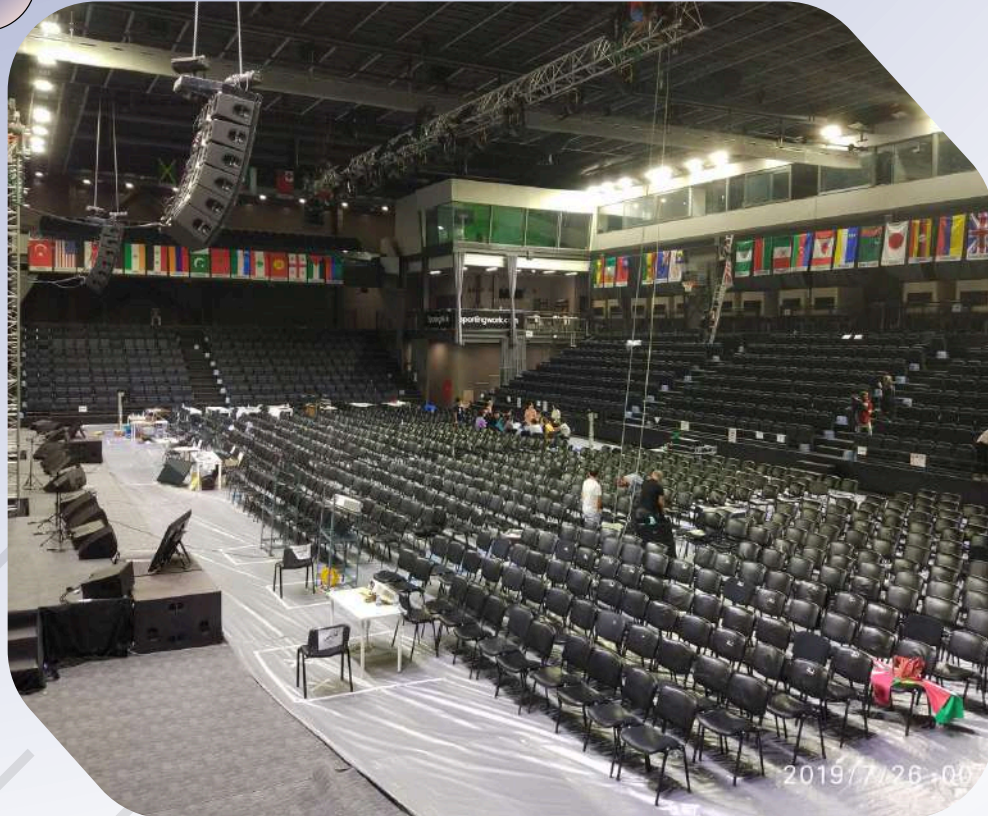

Uluslararası Organizasyon Deneyimi

Complex İstanbul, bugüne kadar:

- Orta Doğu
- Afrika
- Türki Cumhuriyetler
- Avrupa

ülkelerinden gelen milli takımlar, kulüpler ve organizasyonlara ev sahipliği yapmıştır.

Bu deneyim:

- Uluslararası ajanlarla çalışma uyumu
- Protokol ve operasyon bilgisi
- Yabancı misafir yönetimisağlamaktadır.