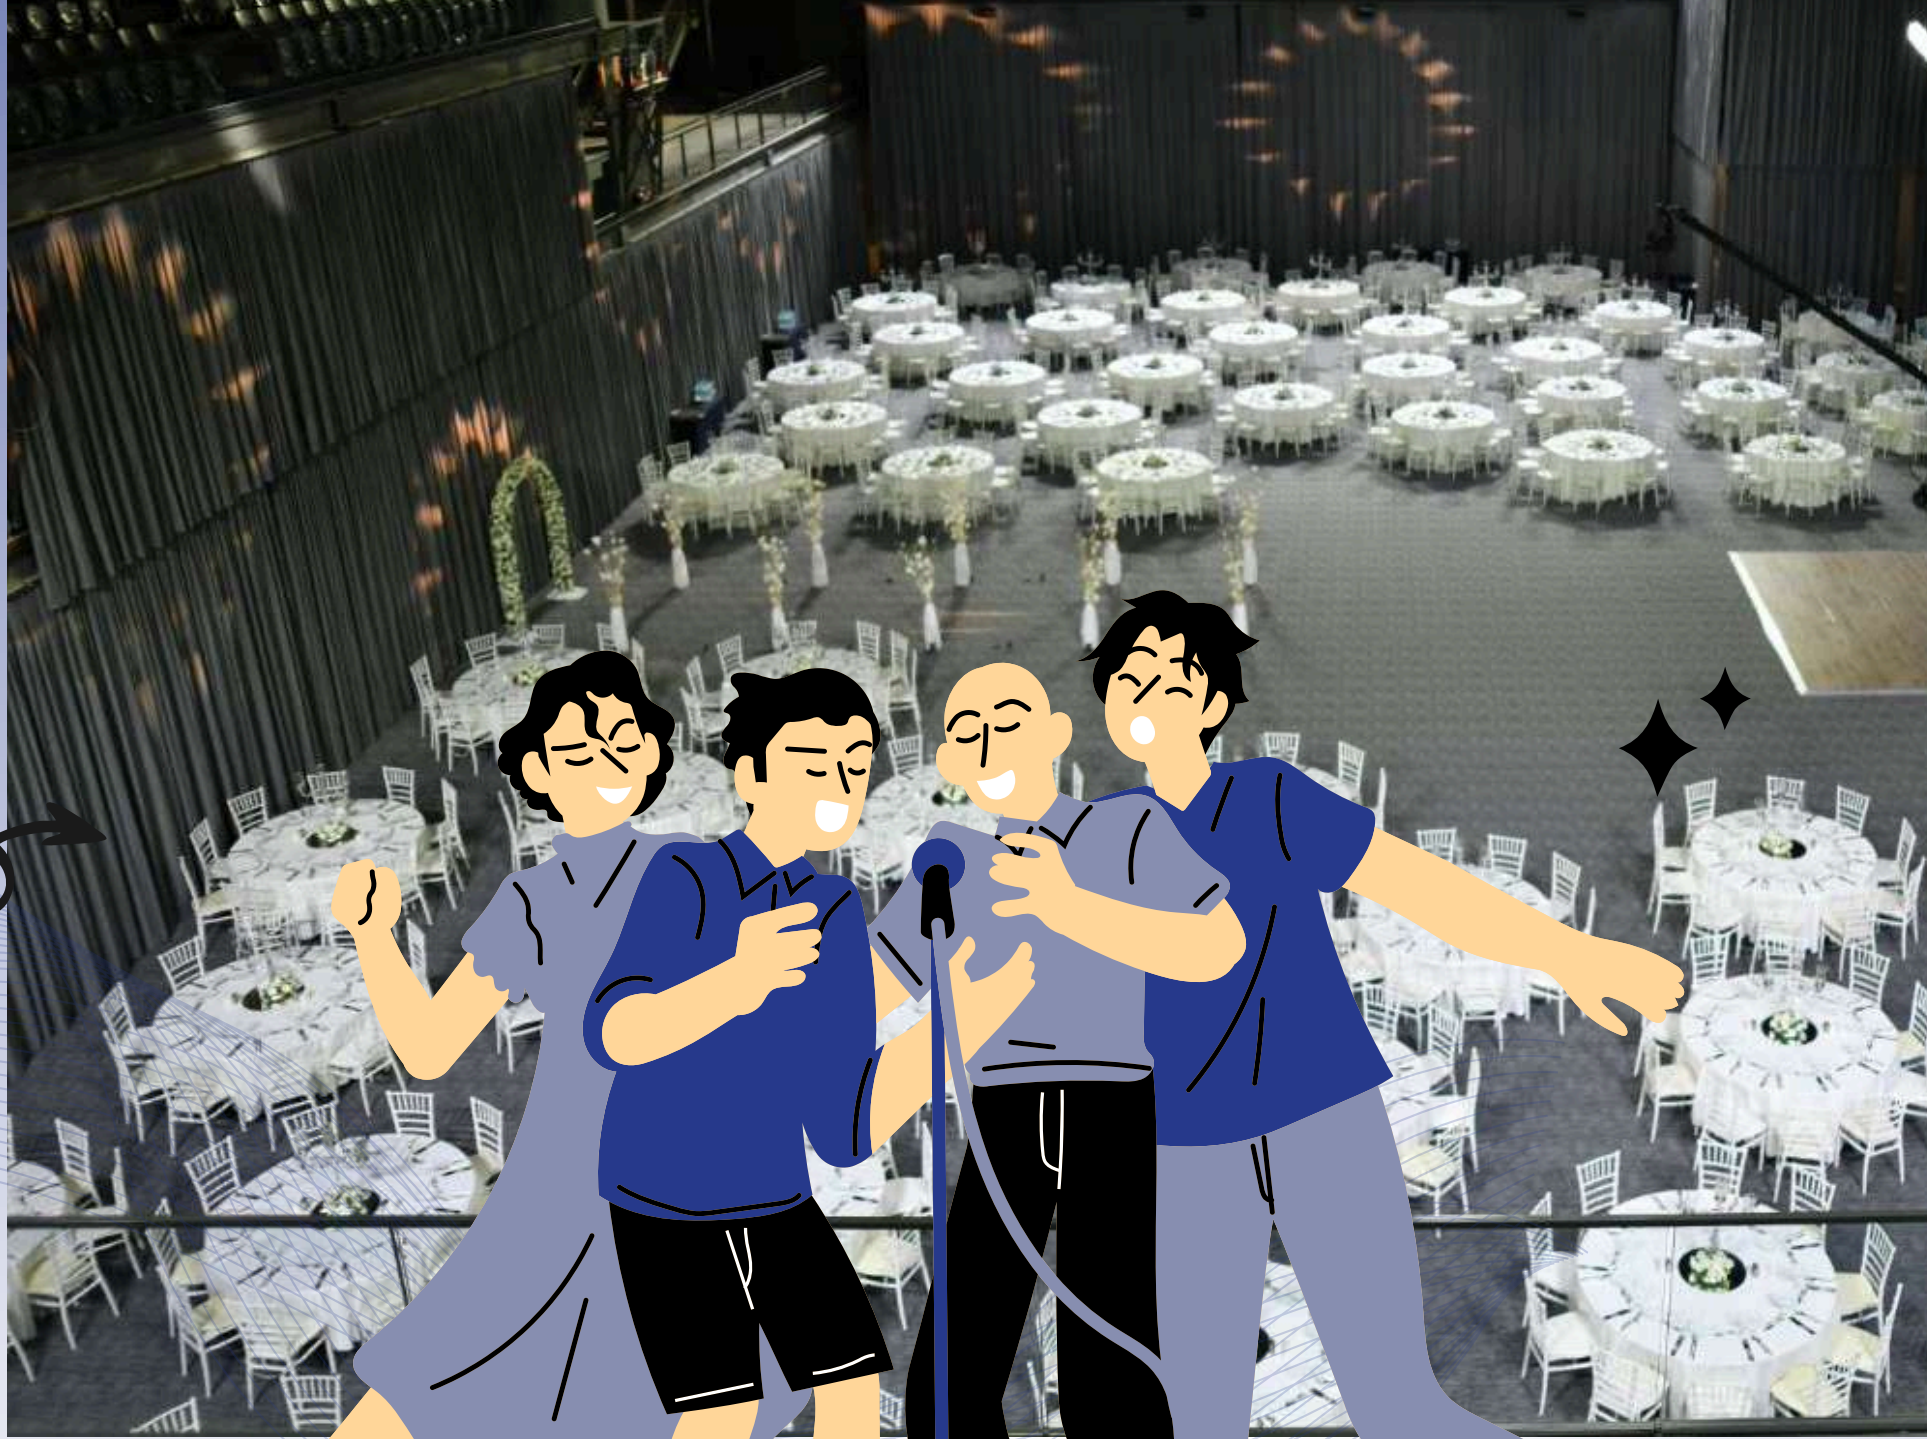

Kongre,Toplantı

Konser, Gösteri,Tiyatro

Spor Karşılaşmaları

Reklam çekimleri

Konum Avantajı

- İstanbul merkezinde ulaşımı kolay lokasyon
- Ana arterlere, otellere ve havalimanlarına yakınlık
- Toplu taşıma ve özel araçla erişim imkânı

Ajanslar için avantaj:

Katılımcı, sporcu, sanatçı ve misafirler için lojistik kolaylık